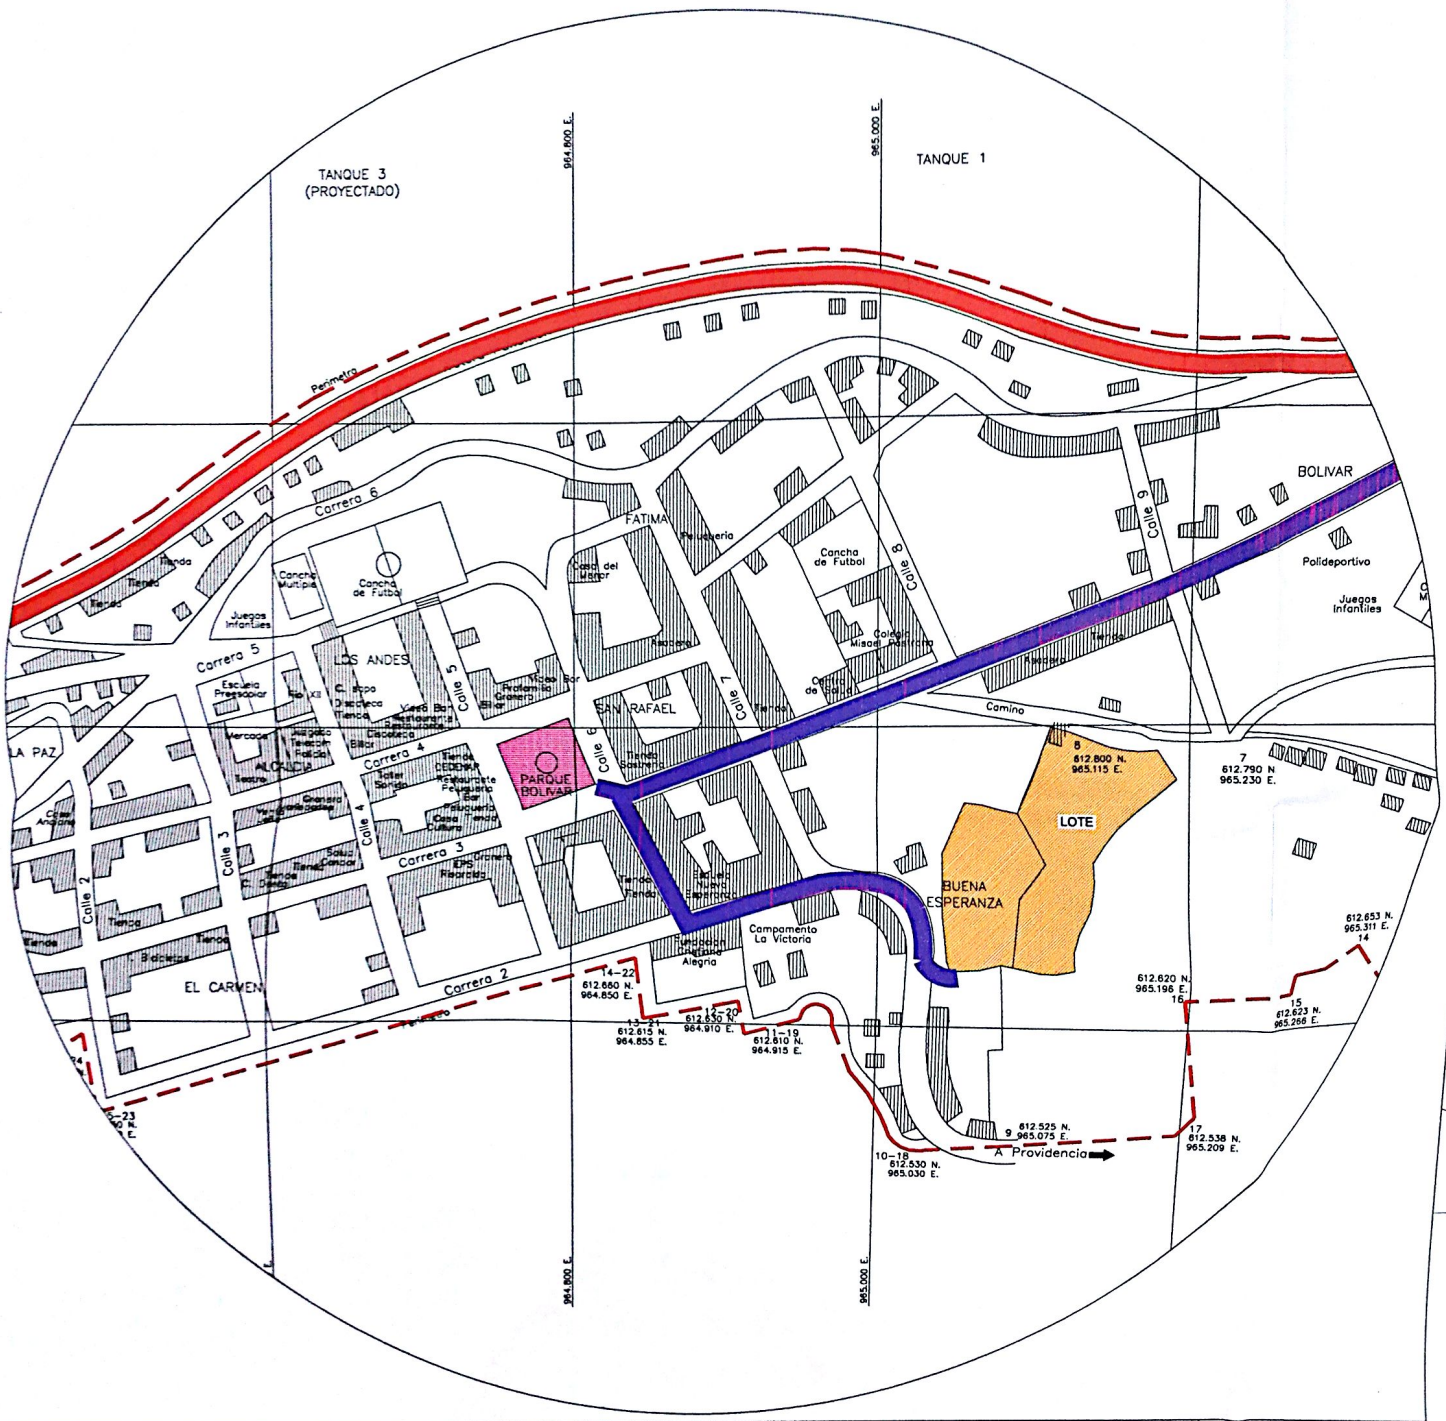

# LOCALIZACION EN EL PERIMETRO

965350 E

UDENAGO TULCAN Y  
SOCORRO LÓPEZ  
DEL PUNTO 70 AL 92  
LONGITUD = 115,492m

965400 E